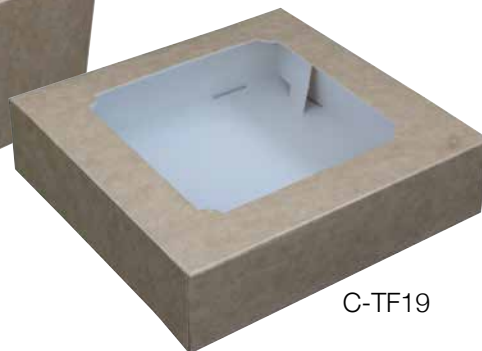

C-TF22

C-TF19