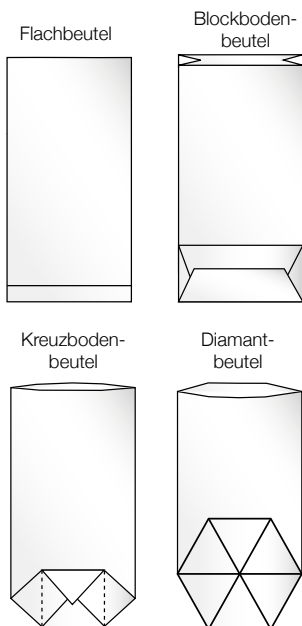

Preise exkl. MwSt. per Stk

Blockbodenbeutel

Papierbeutel mit Blockboden

- Kraftpapier natur, teilw. mit Kunststofffenster

Artikelnummer article number	Beschreibung description	Innenmaße (B x T x H) dimensions inside (W x D x H)	Farben colours	VE packing unit	Staffel 1		Staffel 2		Staffel 3	
					Menge quantity	Preis price	Menge quantity	Preis price	Menge quantity	Preis price
FB-S-NA	Blockbodenbeutel natur mit Fenster	89 x 50 x 200 mm	natur	100 Stk./K1200	100	€ 0,22	1200	€ 0,21	4800	€ 0,19
FB-M-NA	Blockbodenbeutel natur mit Fenster	99 x 57 x 278 mm	natur	100 Stk./K1200	100	€ 0,31	1200	€ 0,30	4800	€ 0,27
FB-L-NA	Blockbodenbeutel natur mit Fenster	134 x 75 x 320 mm	natur	100 Stk./K800	100	€ 0,39	800	€ 0,37	3200	€ 0,34
FB-S-NA-O	Blockbodenbeutel natur ohne Fenster	89 x 50 x 200 mm	natur	100 Stk./K1200	100	€ 0,16	1200	€ 0,15	4800	€ 0,14
FB-M-NA-O	Blockbodenbeutel natur ohne Fenster	99 x 57 x 278 mm	natur	100 Stk./K1200	100	€ 0,22	1200	€ 0,21	4800	€ 0,19

Preise exkl. MwSt. per Stk

verschiedene Ausführungen:

aus biologisch abbaubarer Folie

J-9300*

J-9100*

Folienbeutel

Folienbeutel transparent

- Polypropylen bzw. biologisch abbaubarer Kunststoff (DK-605706, DK-605711)