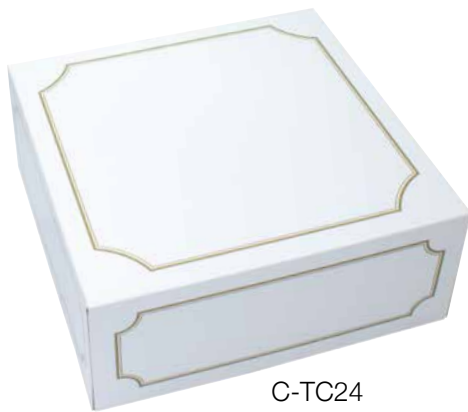

Frame Tortenkarton

Faltschachtel

- Karton 1-seitig gestrichen

C-TC24