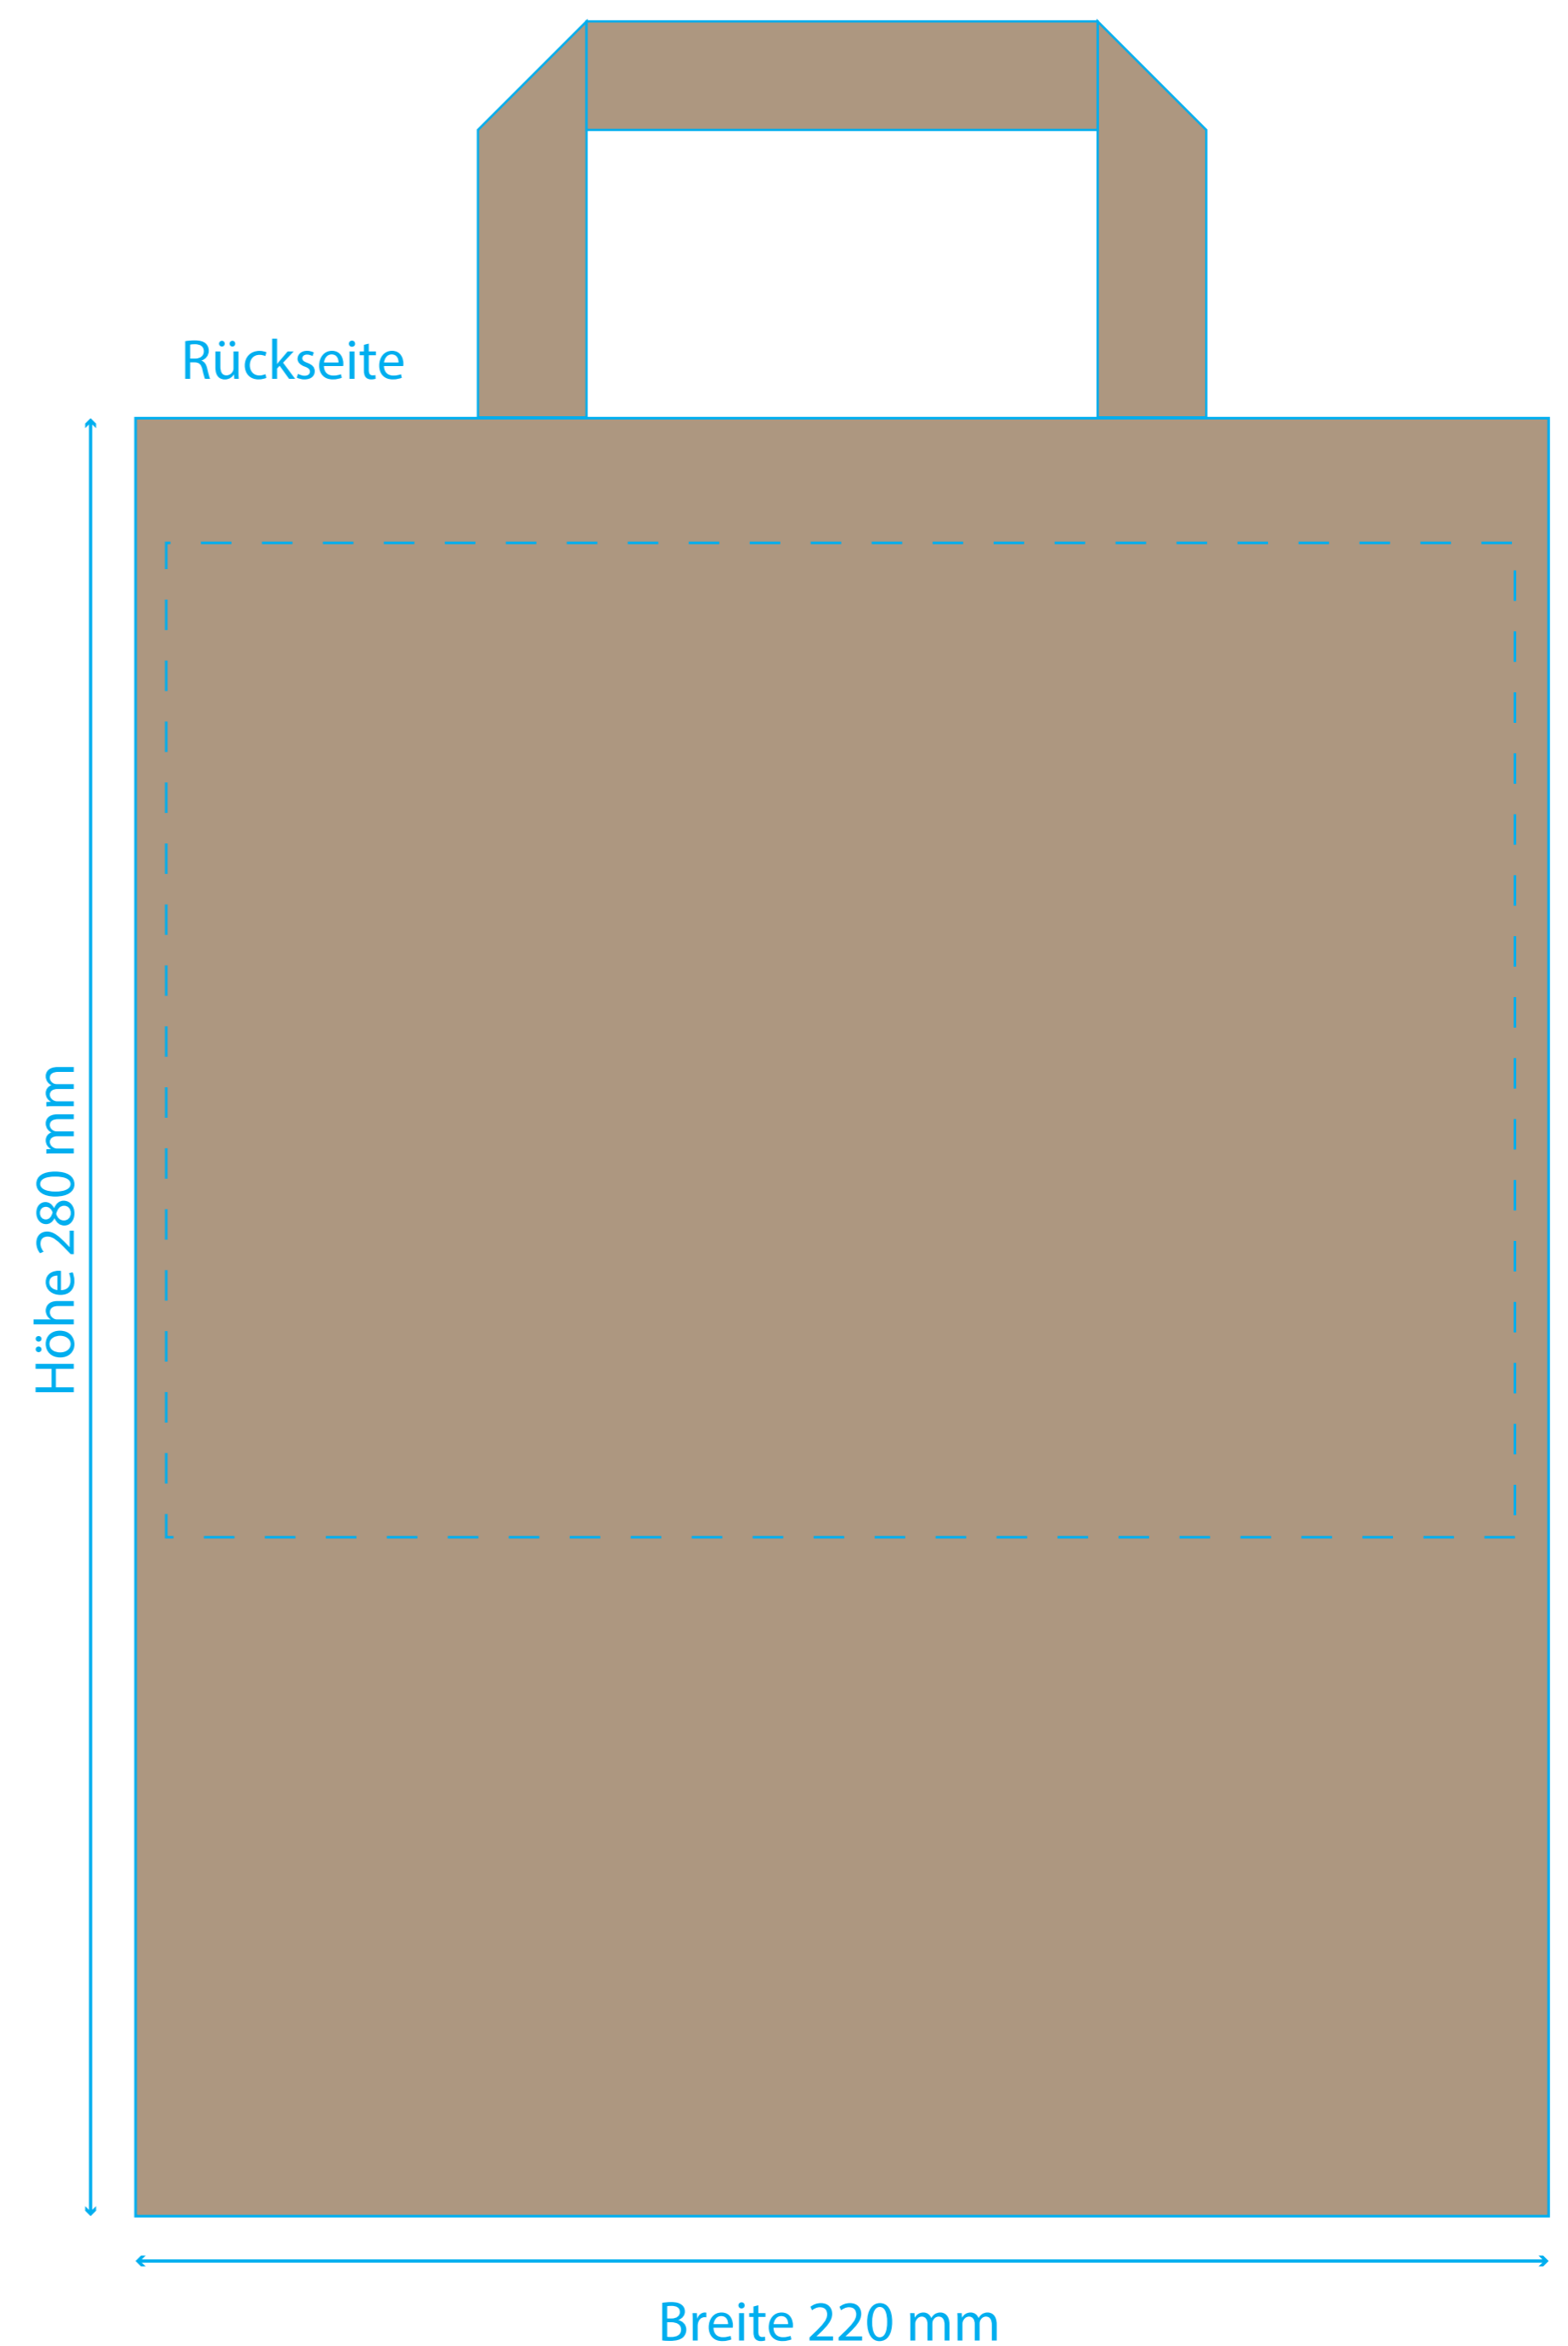

Standbogen für Digitaldruck
Tragetasche ‚Shopper‘ 220 x 100 x 280 mm natur

Druckbereich