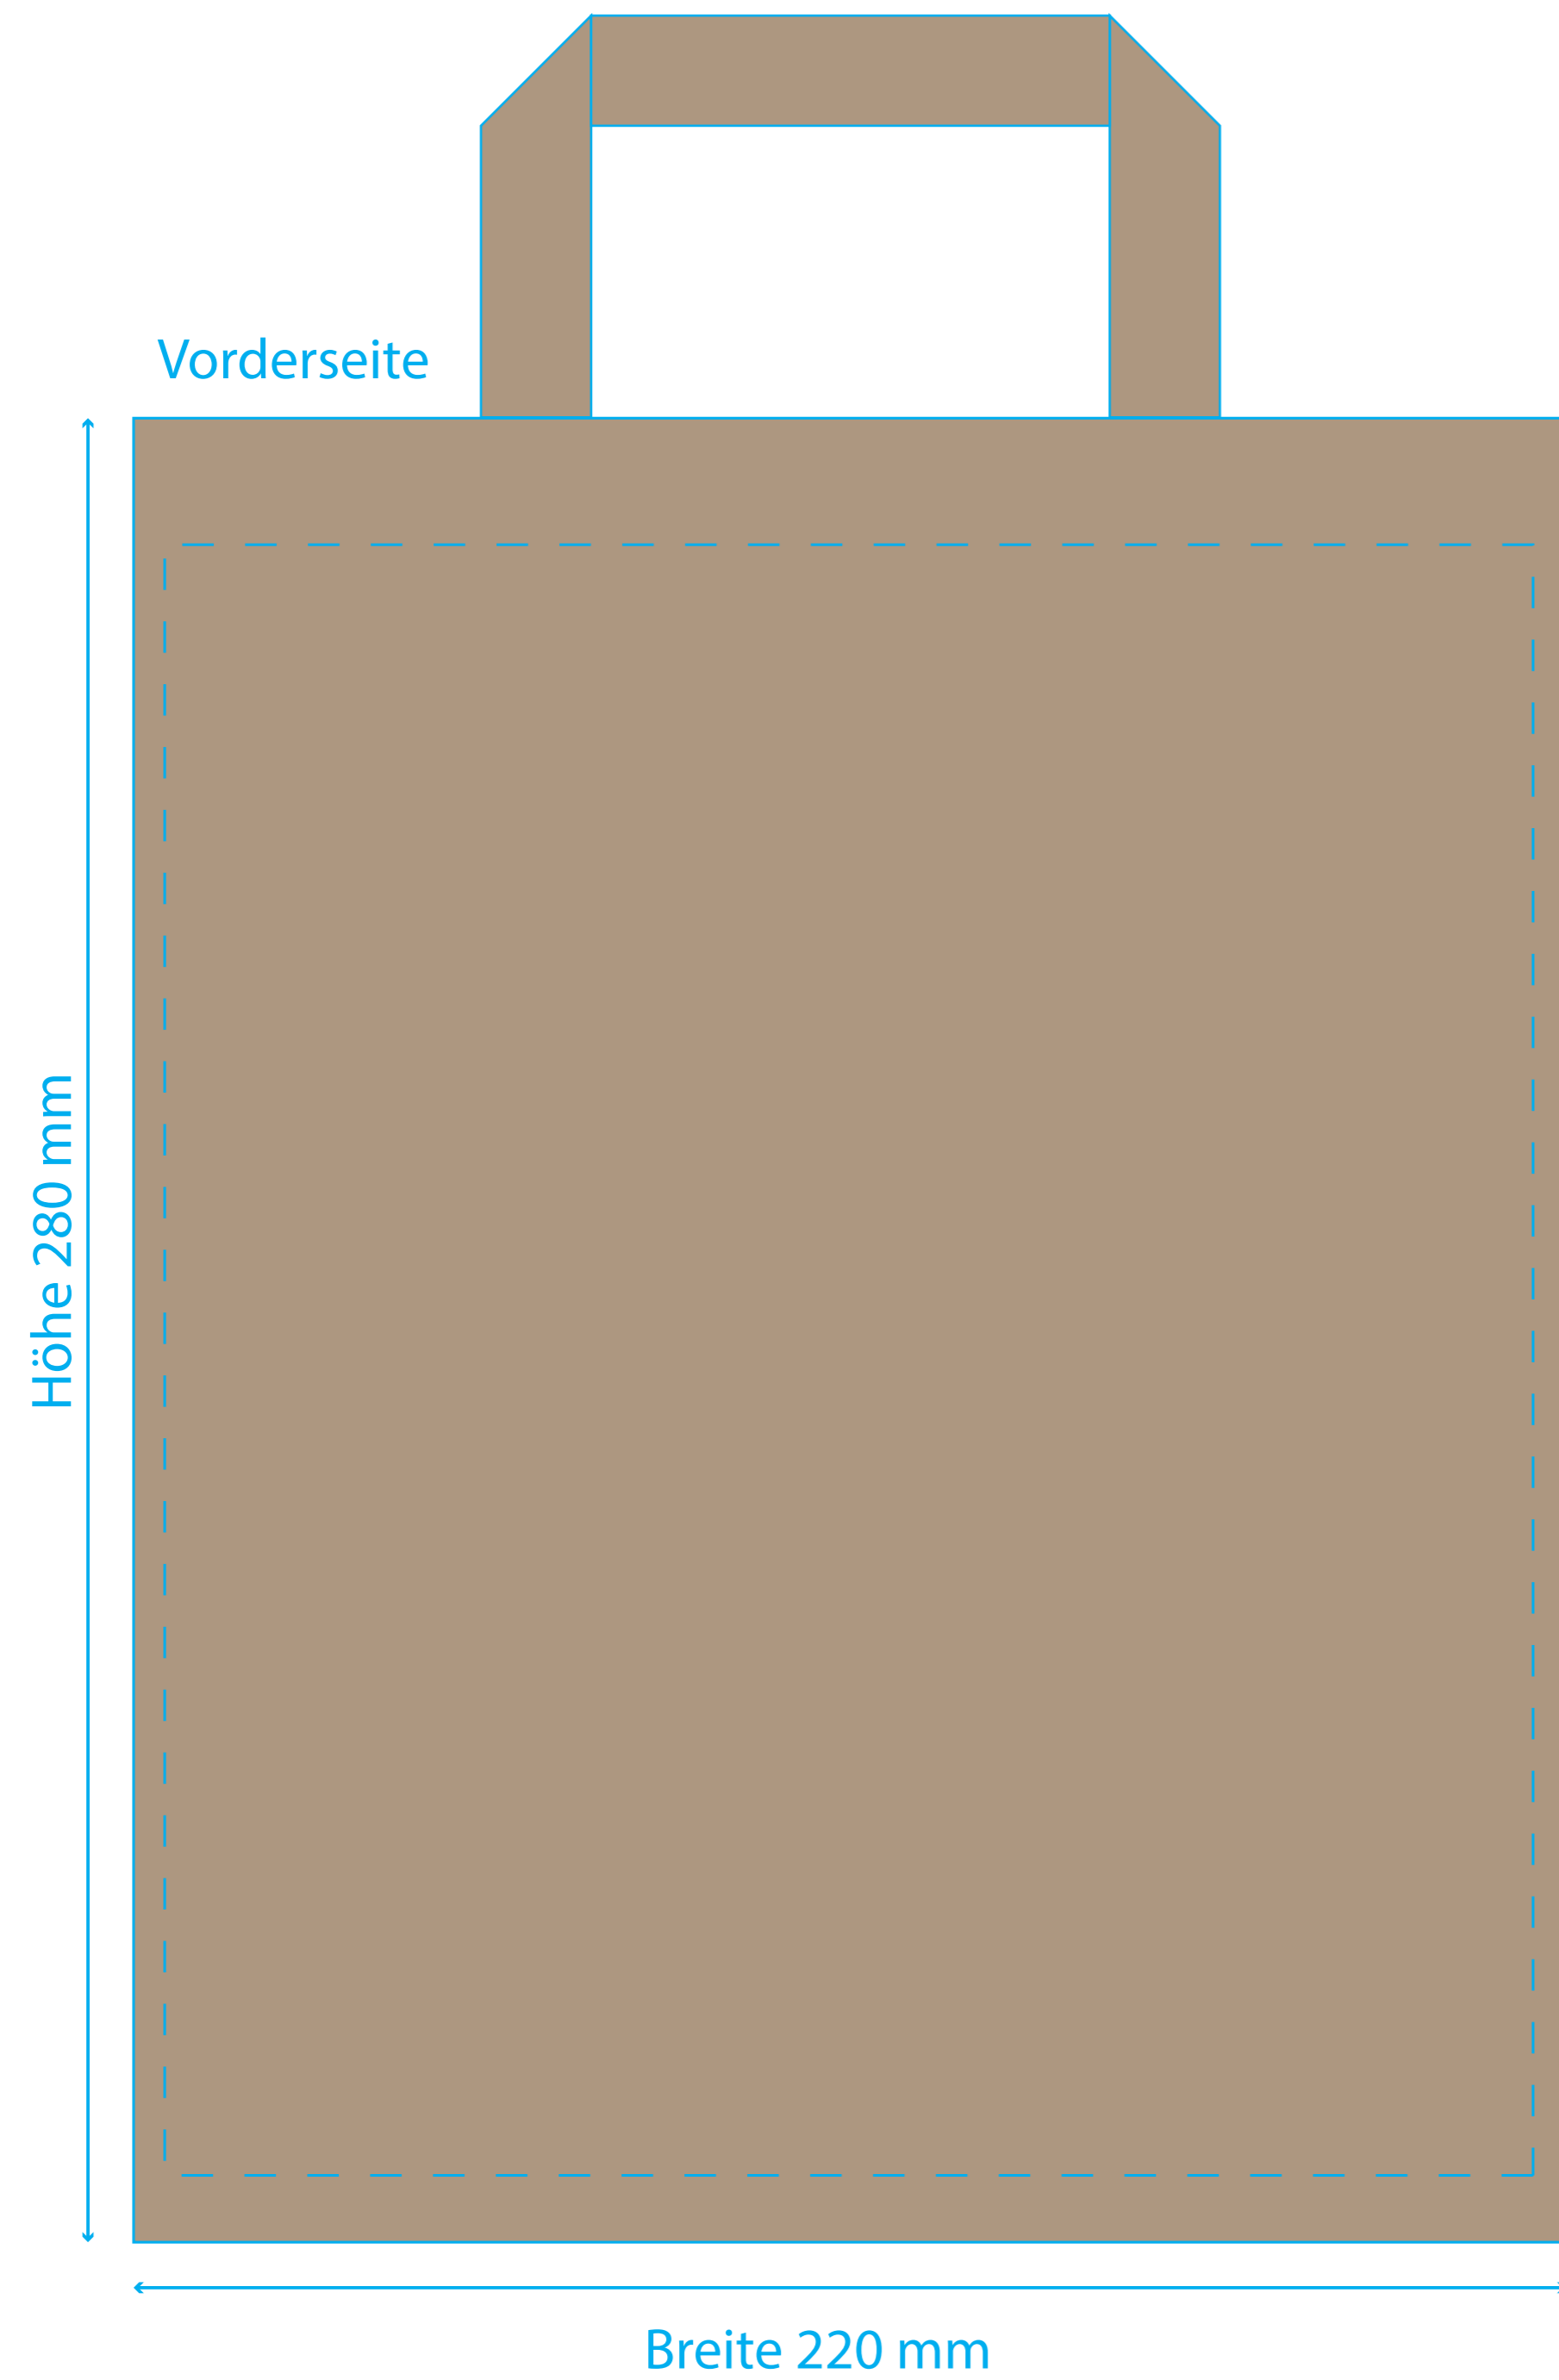

Standbogen für Digitaldruck
Tragetasche ‚Shopper‘ 220 x 100 x 280 mm natur

Druckbereich