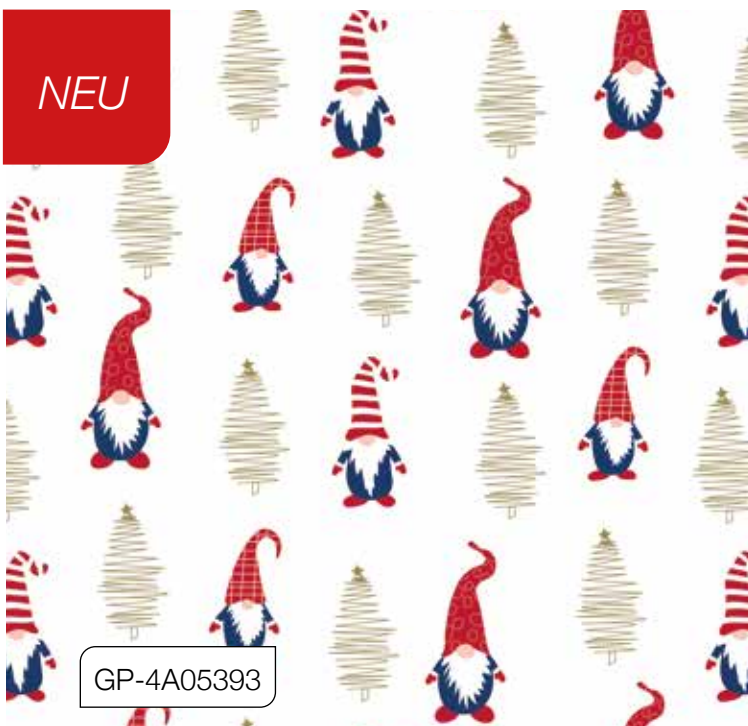

GP-4A05393