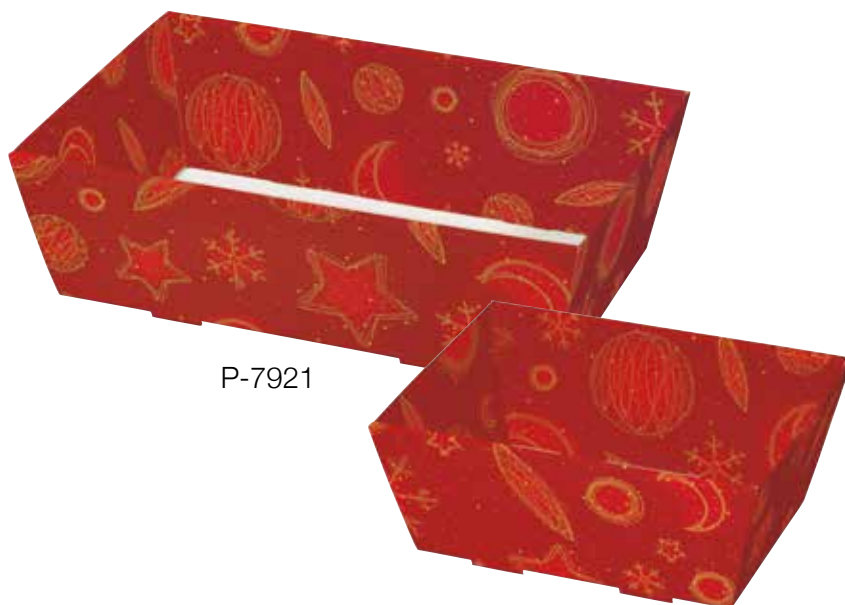

FS-110238

P-7921

P-7920

Faltschachtel mit Klappdeckel

- Öffnung längsseitig (außer FS-*), Wellpappe mit Leinenstrukturprägung außen
- inkl. Einlage, innen weiß

Christmas
Rosso

Geschenkkorb zum Falten

- Wellpappe mit Leinenstrukturprägung außen und Motivdruck
- 4-eckig

Artikelnummer article number	Beschreibung description	Innenmaße (B x T x H) dimensions inside (W x D x H)	Farben colours	VE packing unit	Staffel 1		Staffel 2		Staffel 3	
					Menge quantity	Preis price	Menge quantity	Preis price	Menge quantity	Preis price
FS-110238	Christmas Rosso Magnum Flaschenschachtel	110 x 110 x 390 mm	Motiv	20 Stk.	20	€ 2,65	80	€ 2,58	200	€ 2,39
PK-110237	Christmas Rosso Flaschenschachtel 1er	380 x 95 x 90 mm	Motiv	50 Stk.	50	€ 2,31	200	€ 2,25	500	€ 2,08
PK-120237	Christmas Rosso Flaschenschachtel 2er	360 x 180 x 90 mm	Motiv	25 Stk.	25	€ 3,31	100	€ 3,22	250	€ 2,98
PK-130237	Christmas Rosso Flaschenschachtel 3er	360 x 250 x 90 mm	Motiv	25 Stk.	25	€ 3,96	100	€ 3,86	250	€ 3,57
P-7920	Christmas Rosso Präsentkorb 4-eckig	200 x 150 x 100 mm	Motiv	25 Stk.	25	€ 2,67	100	€ 2,60	250	€ 2,41
P-7921	Christmas Rosso Präsentkorb 4-eckig	330 x 190 x 110 mm	Motiv	25 Stk.	25	€ 3,41	100	€ 3,31	250	€ 3,07

VE= Verpackungseinheit

Preise exkl. MwSt. per Stück sofern nicht anders angegeben