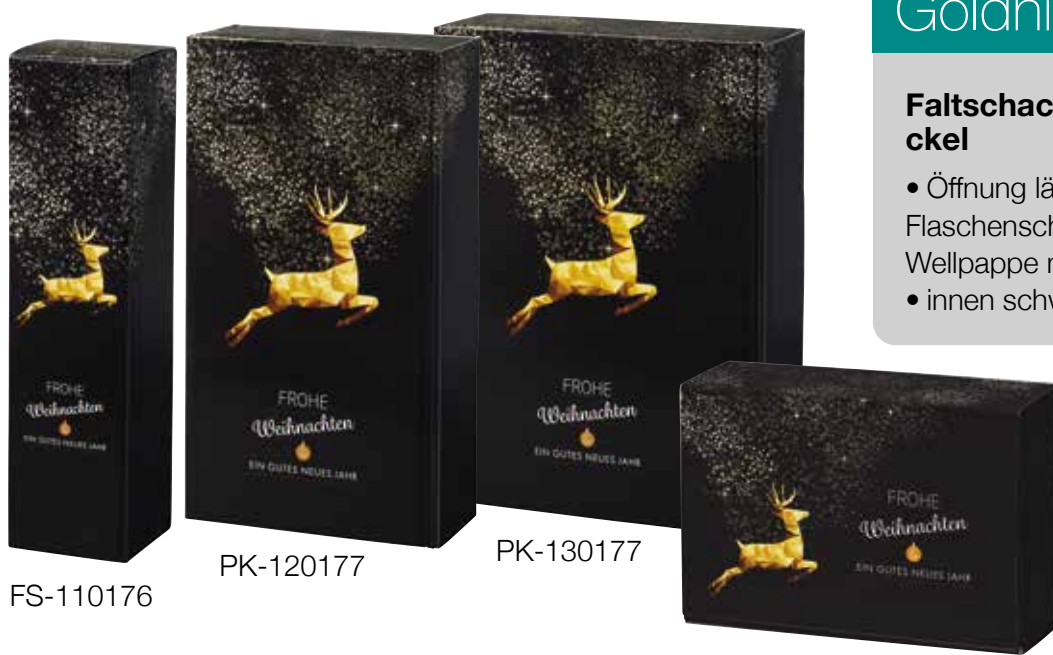

Goldhirsch

FS-110176

PK-120177

PK-130177

202103

Faltschachtel mit Klappdeckel

- Öffnung längsseitig (außer FS-*), Flaschenschachtel inkl. Einlage, Wellpappe mit Motivdruck
- innen schwarz (außer 202103)

Artikelnummer article number	Beschreibung description	Innenmaße (B x T x H) dimensions inside (W x D x H)	VE packing unit	Staffel 1		Staffel 2		Staffel 3	
				Menge quantity	Preis price	Menge quantity	Preis price	Menge quantity	Preis price
PK-120204	Natura Frohe Weihnachten Flaschenschachtel 2er	360 x 180 x 90 mm	25 Stk.	25	€ 3,05	100	€ 2,96	250	€ 2,75
PK-130204	Natura Frohe Weihnachten Flaschenschachtel 3er	360 x 250 x 90 mm	25 Stk.	25	€ 3,74	100	€ 3,64	250	€ 3,38
202103	Goldhirsch Klappschachtel	220 x 150 x 75 mm	25 Stk.	25	€ 2,05	100	€ 2,00	250	€ 1,85
FS-110176	Goldhirsch Flaschenschachtel 1er	90 x 90 x 355 mm	50 Stk.	50	€ 1,14	200	€ 1,10	500	€ 1,02
PK-120177	Goldhirsch Flaschenschachtel 2er	360 x 180 x 90 mm	25 Stk.	25	€ 3,51	100	€ 3,41	250	€ 3,16
PK-130177	Goldhirsch Flaschenschachtel 3er	360 x 250 x 90 mm	25 Stk.	25	€ 4,16	100	€ 4,05	250	€ 3,75

VE= Verpackungseinheit

Preise exkl. MwSt. per Stück sofern nicht anders angegeben