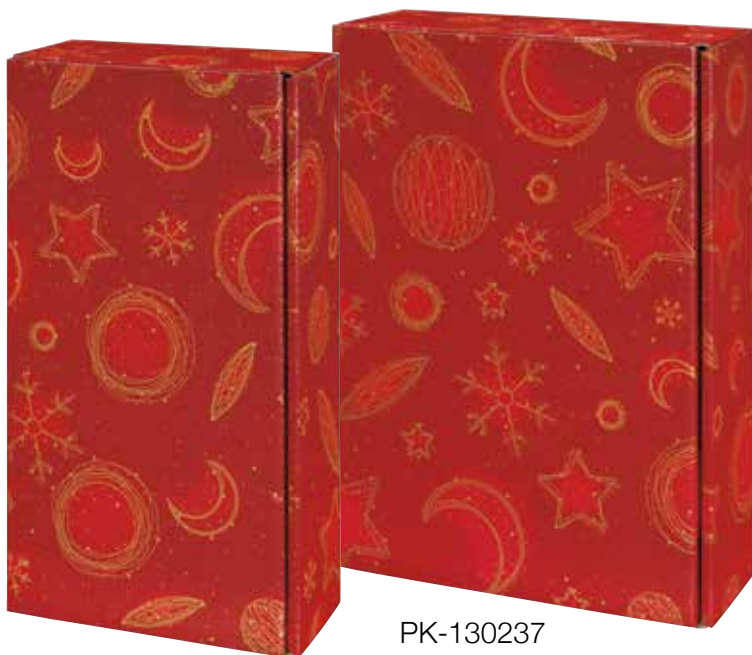

PK-120237

PK-130237