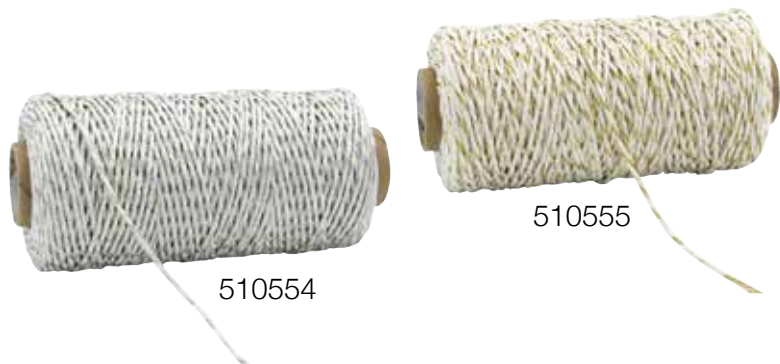

Schneexpress

Baumwollringelband

- Motivdruck
- gute Kräuseleigenschaft, biologisch abbaubar

520610-GU 520610-NA 520610-RO

Twist

Baumwollkordel mit Lu-rexfaden

510554

510555