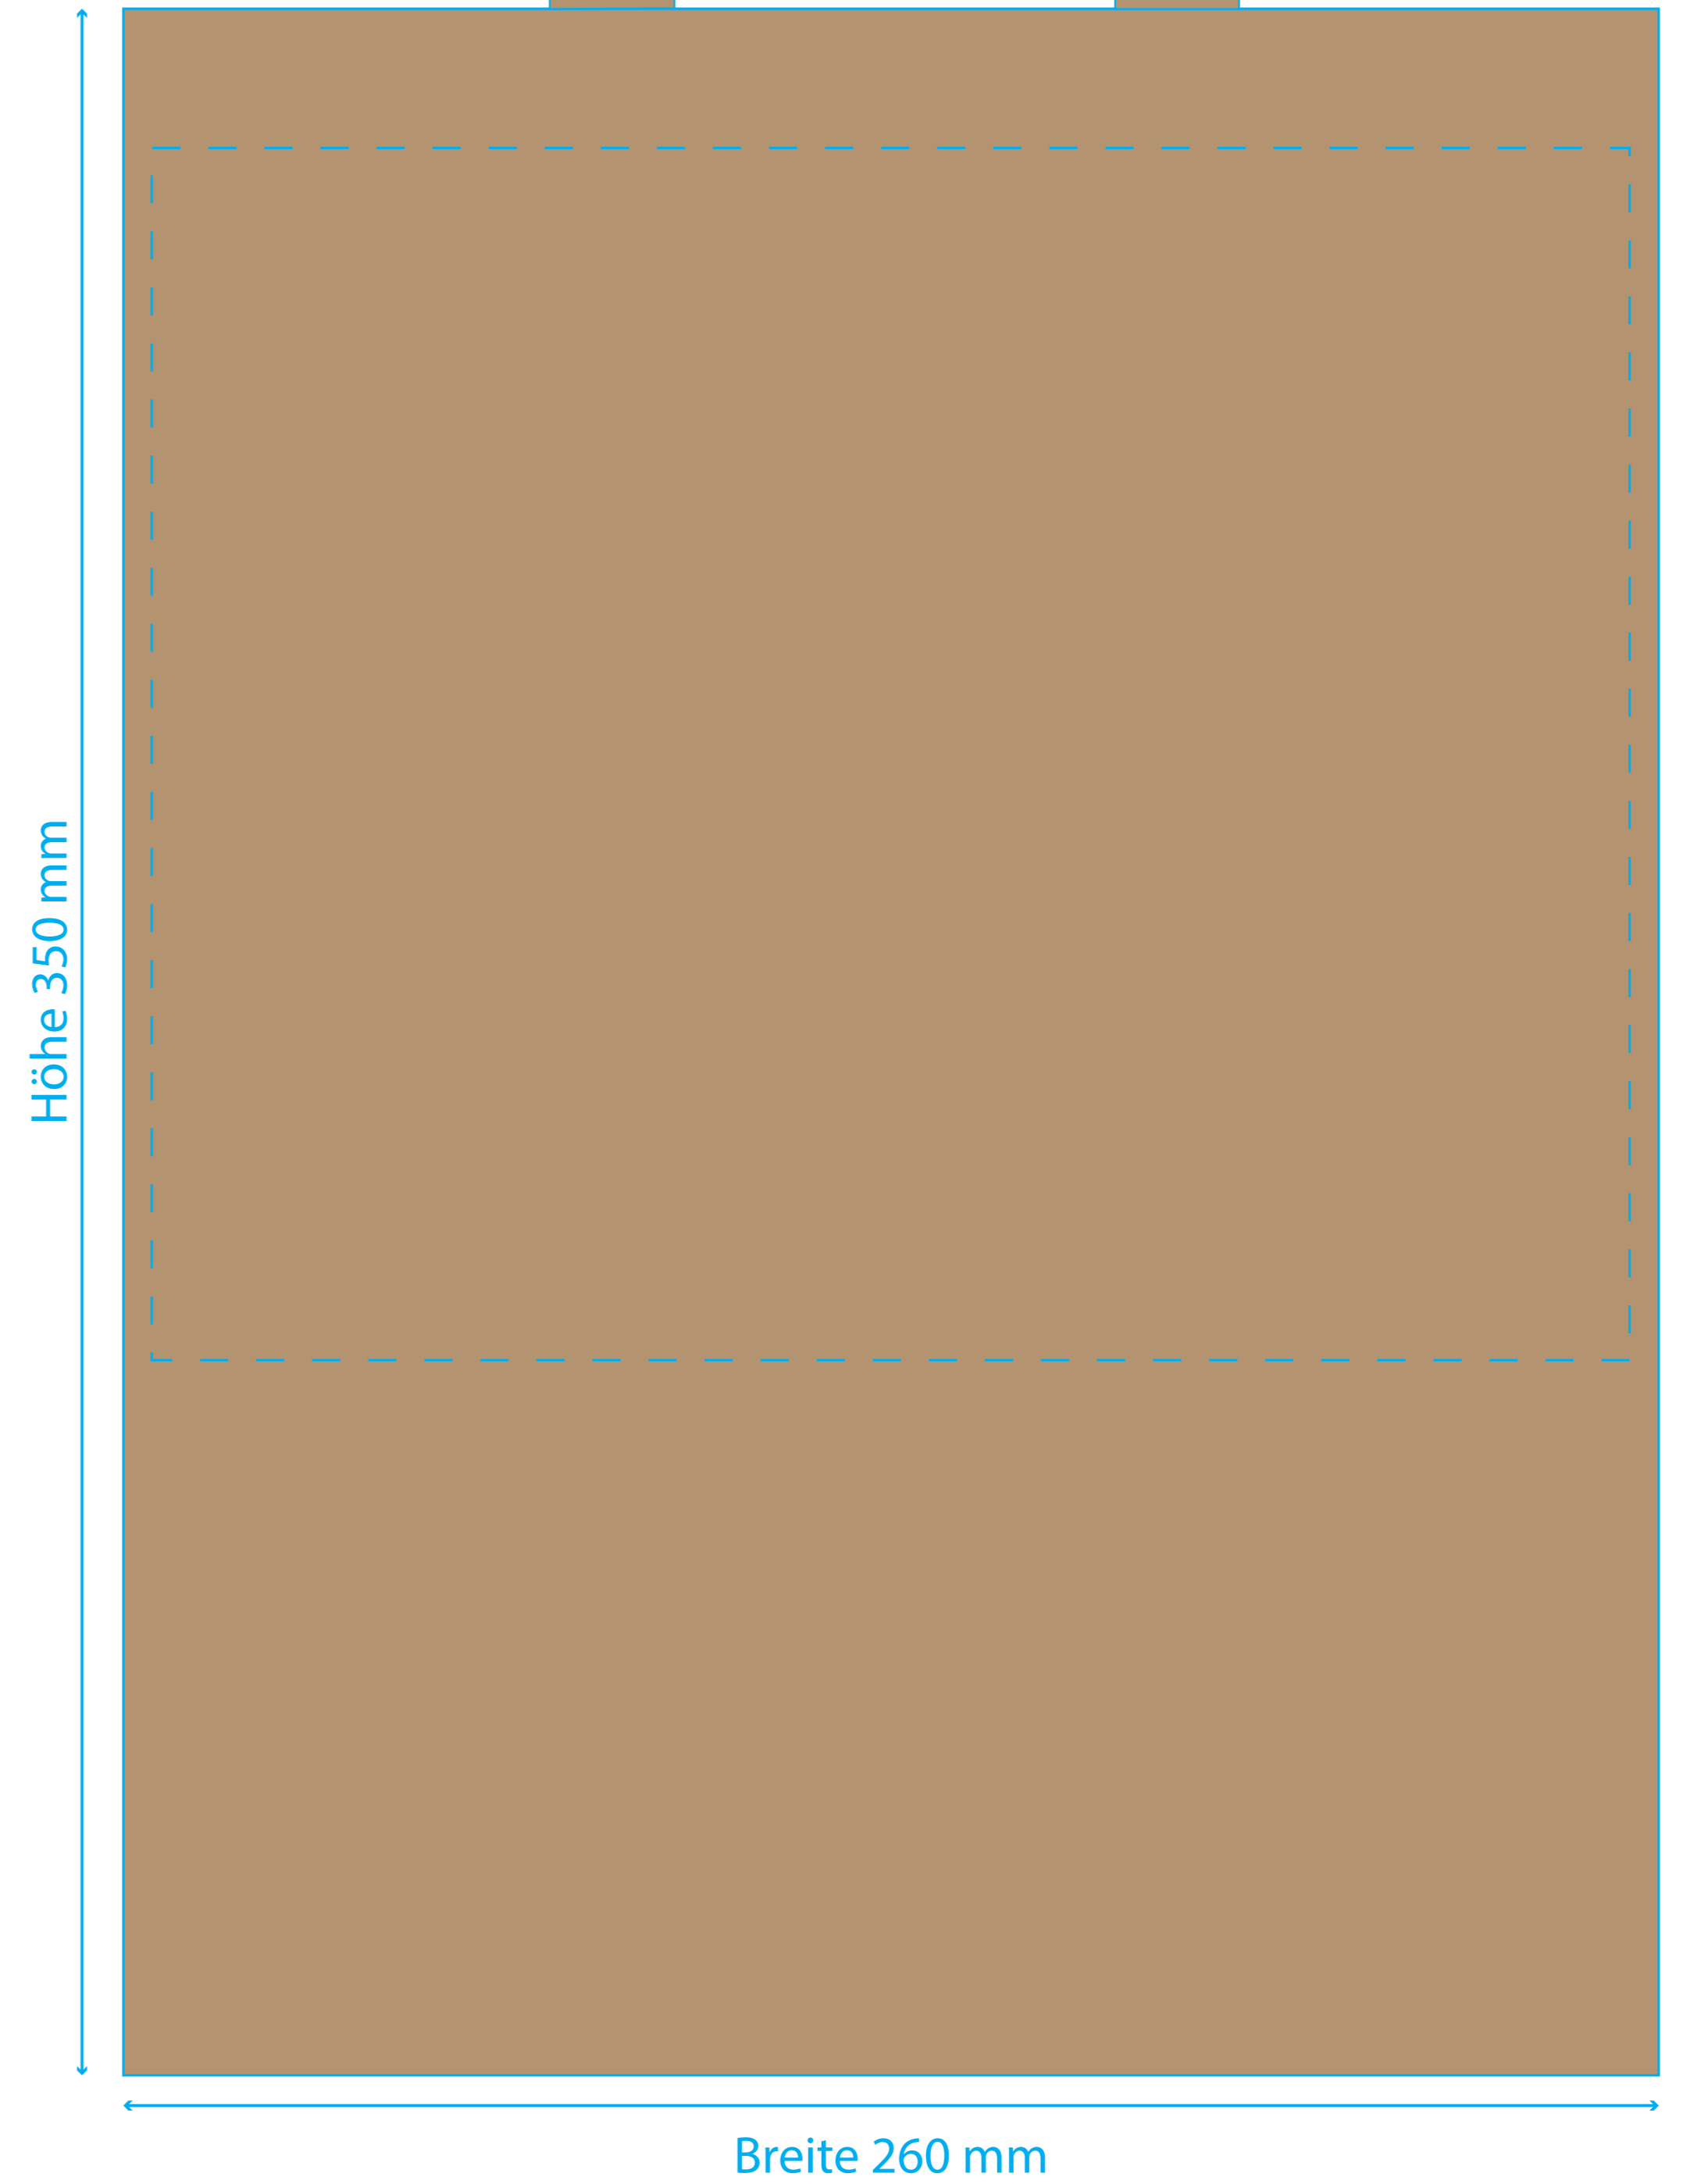

Standbogen für Digitaldruck
Tragetasche ‚Shopper‘ 260x120x350 mm natur

Vorderseite

Rückseite

 Druckbereich (max. Höhe des Druckes 297 mm - Position variabel)