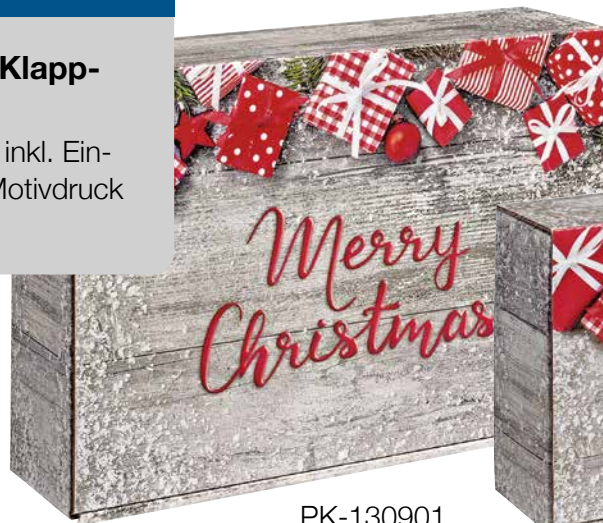

PK-120204

PK-130204

Merry Christmas

Faltschachtel mit Klappdeckel

- Öffnung längsseitig, inkl. Einlage, Wellpappe mit Motivdruck
- innen weiß

PK-130901

PK-120901

Artikelnummer article number	Beschreibung description	Innenmaße (B x T x H) dimensions inside (W x D x H)	VE packing unit	Staffel 1		Staffel 2		Staffel 3	
				Menge quantity	Preis price	Menge quantity	Preis price	Menge quantity	Preis price
PK-120208	Natura Stars Flaschenschachtel 2er	360 x 180 x 90 mm	25 Stk.	25	€ 3,14	100	€ 3,04	250	€ 2,82
PK-130208	Natura Stars Flaschenschachtel 3er	360 x 250 x 90 mm	25 Stk.	25	€ 3,77	100	€ 3,67	250	€ 3,40
PK-120204	Natura Frohe Weihnachten Flaschenschachtel 2er	360 x 180 x 90 mm	25 Stk.	25	€ 3,14	100	€ 3,04	250	€ 2,82
PK-130204	Natura Frohe Weihnachten Flaschenschachtel 3er	360 x 250 x 90 mm	25 Stk.	25	€ 3,77	100	€ 3,67	250	€ 3,40
PK-120901	Merry Christmas Flaschenschachtel 2er	360 x 192 x 95 mm	25 Stk.	25	€ 3,48	100	€ 3,31	250	€ 3,04
PK-130901	Merry Christmas Flaschenschachtel 3er	360 x 250 x 95 mm	25 Stk.	25	€ 4,47	100	€ 4,25	250	€ 3,91