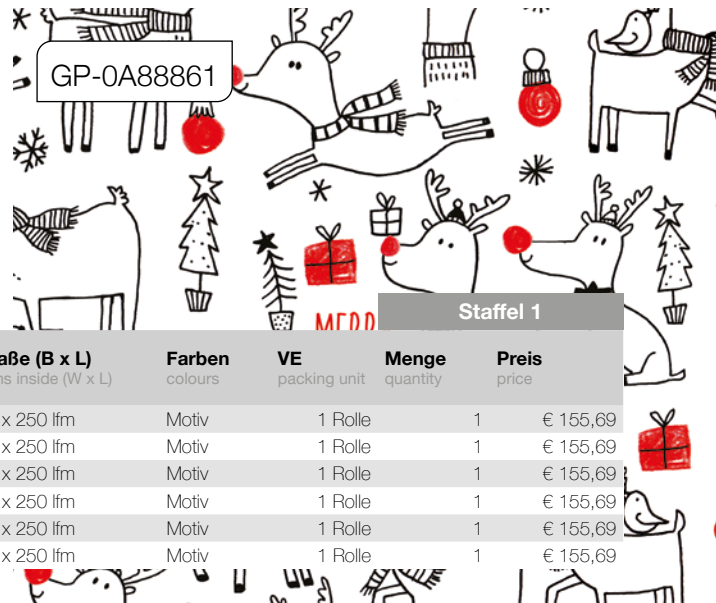

GP-0A88861

Staffel 1

Artikelnummer article number	Beschreibung description	Innenmaße (B x L) dimensions inside (W x L)	Farben colours	VE packing unit	Menge quantity	Preis price
GP-0A88941	Geschenkpapier Nature Spirit, Recyclingpapier	700 mm x 250 lfm	Motiv	1 Rolle	1	€ 155,69
GP-2A00961	Geschenkpapier Premium, gestrichenes Papier	700 mm x 250 lfm	Motiv	1 Rolle	1	€ 155,69
GP-3A01461	Geschenkpapier Premium, gestrichenes Papier	700 mm x 250 lfm	Motiv	1 Rolle	1	€ 155,69
GP-3A05233	Geschenkpapier Premium, gestrichenes Papier	700 mm x 250 lfm	Motiv	1 Rolle	1	€ 155,69
GP-7A5603	Geschenkpapier Premium, gestrichenes Papier	700 mm x 250 lfm	Motiv	1 Rolle	1	€ 155,69
GP-0A88861	Geschenkpapier Premium, gestrichenes Papier	700 mm x 250 lfm	Motiv	1 Rolle	1	€ 155,69