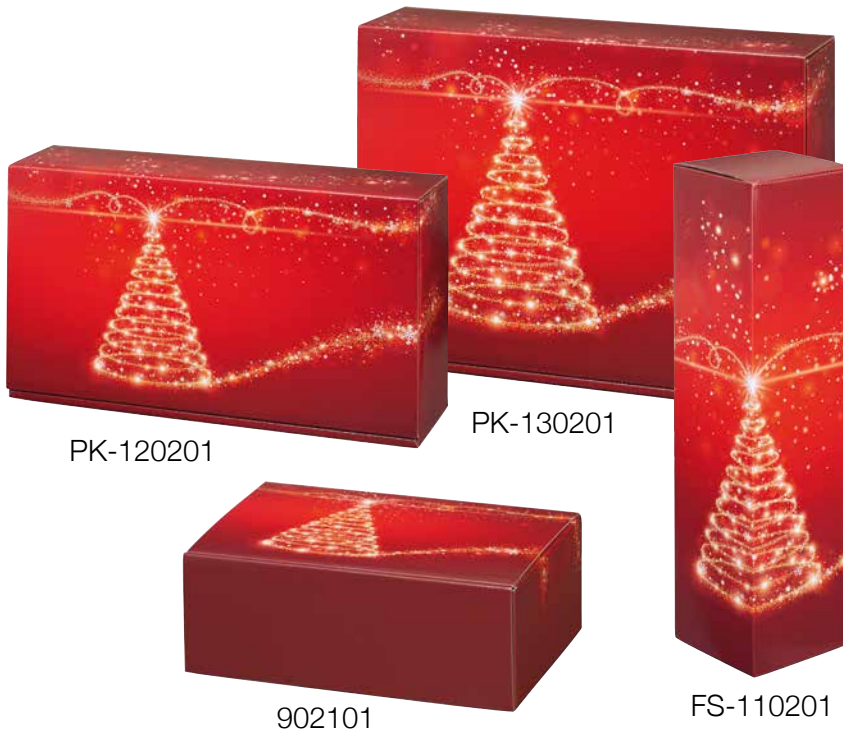

Christmas Tree

Faltschachtel mit Klappdeckel

- Öffnung längsseitig, inkl. Einlage (außer FS-*), Wellpappe mit Motivdruck
- innen weiß