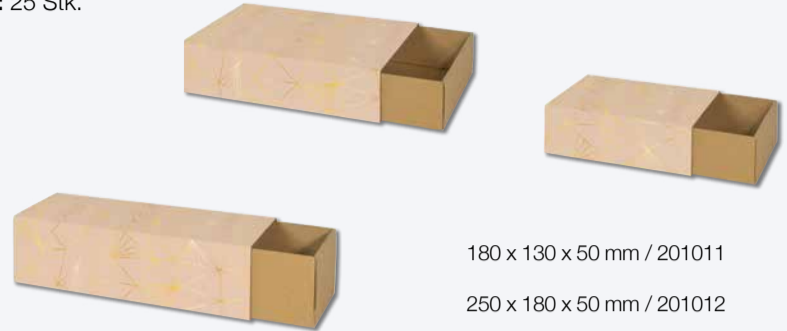

Starline

VE: 25 Stk.

180 x 130 x 50 mm / 201011

statt 1,87  
€ 1,29

250 x 180 x 50 mm / 201012

statt 2,25  
€ 1,49

290 x 100 x 70 mm / 201013

statt 2,07  
€ 1,39